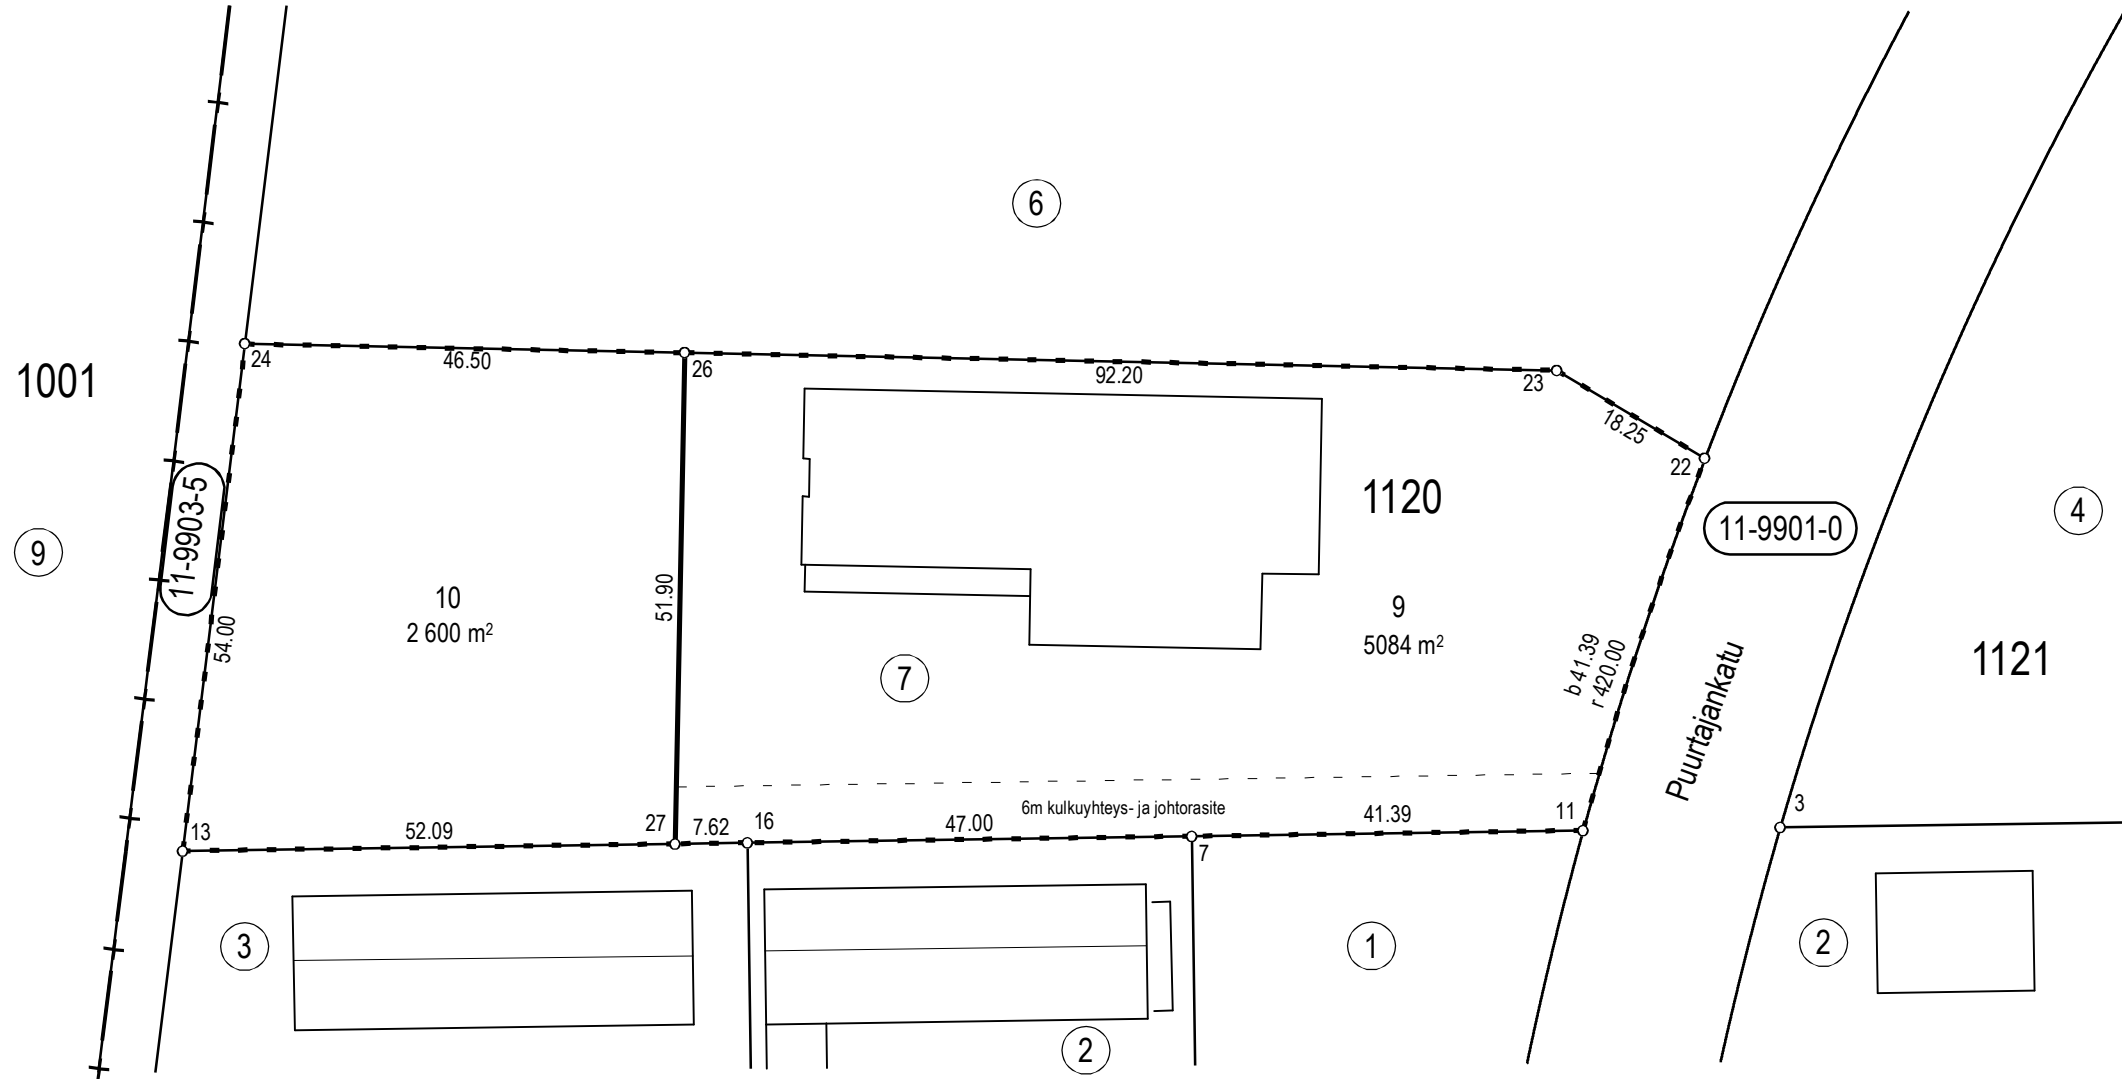

TONTTIEN MUODOSTUMINEN

Kortteli	Tontti	m <sup>2</sup>	Kiinteistötunnus
1120	9	5084	186-11-1120-7
1120	10	2600	186-11-1120-7

Koordinaattiluettelo (ETRS GK-25)

Nro	I	P
7	25504154,848	6710449,012
11	25504196,229	6710449,621
13	25504048,150	6710447,442
16	25504107,855	6710448,321
22	25504209,111	6710488,935
23	25504193,416	6710498,252
24	25504054,748	6710501,036
26	25504101,233	6710500,103
27	25504100,240	6710448,209

TONTTIJAON MUUTOS	JÄRVENPÄÄ 1:800
ASEMAKAAVA 11/2 ON HYVÄKSYTTY 28.8.1986	KAUPUNGINOSA 11. NUMMENKYLÄ
EDELLINEN TONTTIJAKO 1120/6,7 ON HYVÄKSYTTY 5.3.1990	KORTTELI 1120
TONTTIJAON MUUTOKSEN LAATI 26.10.2023	TONTIT 9, 10
MAANMITTAUSINSINÖÖRI VILLE VISTBACKA	KARTTA N:o 16/2023
	HYVÄKSYTTY
	MAANMITTAUSINSINÖÖRI